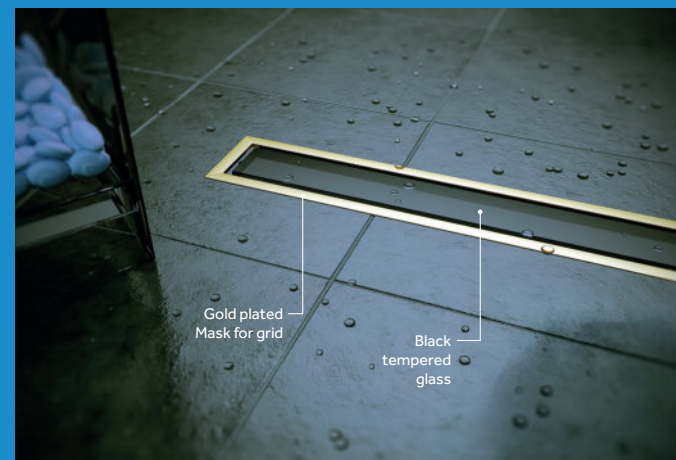

کفشورهای لوکس Luxury Shower Drains

CONFLUO STANDARD

تهران، خیابان سهروردی شمالی، کوچه کوروش، پلاک ۵۵
تلفن: ۴۳۰۷۶ www.superpex.com

Gold plated
Mask for grid

Black
tempered
glass

CONFLUO PREMIUM GOLD

24K GOLD

کفشورهای لوکس CONFLUO PREMIUM GOLD با روکش ۲۴ میکرون طلای ۲۴ عیار در طول های ۳۰۰، ۴۵۰، ۵۵۰، ۶۵۰، ۷۵۰ و ۸۵۰ میلیمتر عرضه می گردند.

قسمت میانی کفشور شامل دو گزینه آب طلا و Tempered Glass بوده و قابلیت تخلیه ۴۸ لیتر در دقیقه را دارد.

CONFLUO SLIM LINE

Slim 300 | Slim 450 | Slim 550 | Slim 650 | Slim 750 | Slim 850 | Slim 950 | Slim 1050 | Slim 1150

کفشورهای لوکس CONFLUO SLIM LINE گزینه ای اقتصادی و زیبا جهت استفاده در سرویس های بهداشتی، حمام و آشپزخانه ها می باشند. این کفشورها ظرفیت تخلیه ۴۸ لیتر آب در دقیقه را داشته و در طول های ۳۰۰ الی ۱۱۵۰ میلیمتر عرضه می گردند.

کفشورهای لوکس CONFLUO

- کفشورهایی جهت ساختمان های مدرن
- مجهز به نوار اضافی جهت اطمینان از آب بندی کامل
- قابلیت اتصال همزمان به ۳ لوله فاضلابی
- سهولت تنظیم ارتفاع نصب
- طرح ها متنوع جهت مصارف گوناگون
- قابلیت استفاده در حمام، آشپزخانه، پارکینگ و روف گاردن
- دارای سیفون کوتاه و فیلتر