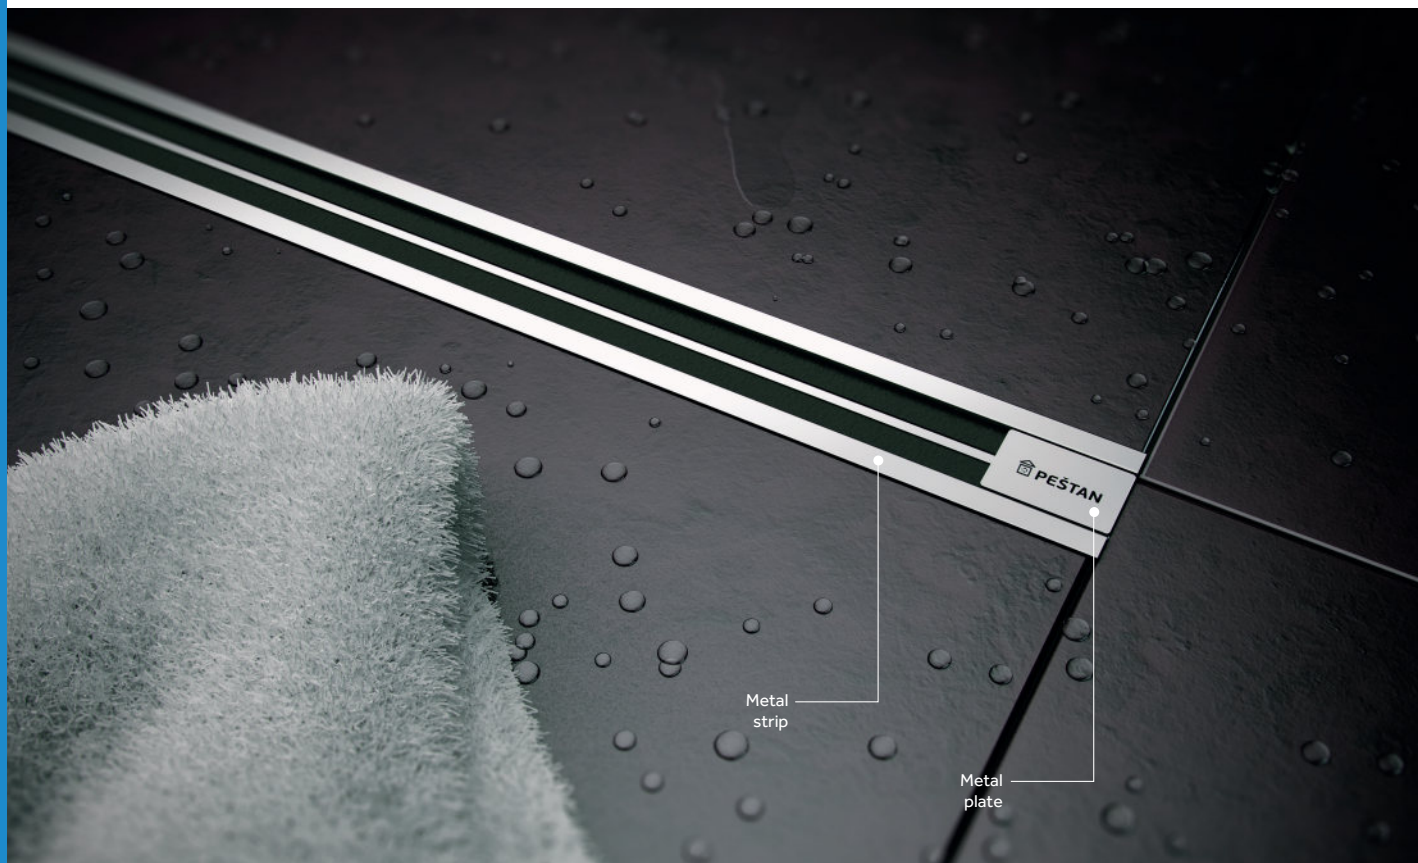

کفشورهای لوکس CONFLUO PREMIUM GOLD با روکش ۲۴ میکرون طلای ۲۴ عیار در طول های ۳۰۰، ۴۵۰، ۵۵۰، ۶۵۰، ۷۵۰ و ۸۵۰ میلیمتر عرضه می گردند.

قسمت میانی کفشور شامل دو گزینه آب طلا و Tempered Glass بوده و قابلیت تخلیه ۴۸ لیتر در دقیقه را دارد.

CONFLUO SLIM LINE

Slim 300 | Slim 450 | Slim 550 | Slim 650 | Slim 750 | Slim 850 | Slim 950 | Slim 1050 | Slim 1150

کفشورهای لوکس CONFLUO SLIM LINE گزینه ای اقتصادی و زیبا جهت استفاده در سرویس های بهداشتی، حمام و آشپزخانه ها می باشند. این کفشورها ظرفیت تخلیه ۴۸ لیتر آب در دقیقه را داشته و در طول های ۳۰۰ الی ۱۱۵۰ میلیمتر عرضه می گردند.

کفشورهای لوکس CONFLUO

- کفشورهایی جهت ساختمان های مدرن
- مجهز به نوار اضافی جهت اطمینان از آب بندی کامل
- قابلیت اتصال همزمان به ۳ لوله فاضلابی
- سهولت تنظیم ارتفاع نصب
- طرح ها متنوع جهت مصارف گوناگون
- قابلیت استفاده در حمام، آشپزخانه، پارکینگ و روف گاردن
- دارای سیفون کوتاه و فیلتر