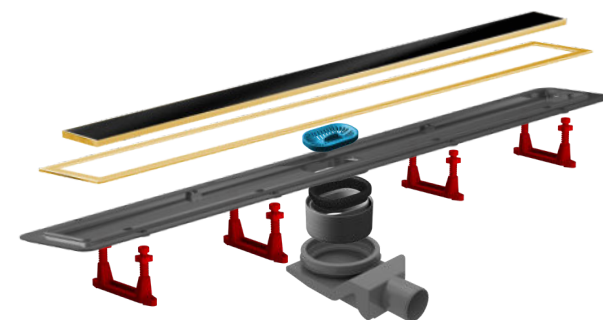

کفشورهای لوکس Luxury Shower Drains

CONFLUO STANDARD

تهران، خیابان سهروردی شمالی، کوچه کوروش، پلاک ۵۵
تلفن: ۴۳۰۷۶ www.superpex.com

Gold plated
Mask for grid

Black
tempered
glass

CONFLUO PREMIUM GOLD

24K GOLD

کفشورهای لوکس CONFLUO PREMIUM GOLD با روکش ۲۴ میکرون طلای ۲۴ عیار در طول های ۳۰۰، ۴۵۰، ۵۵۰، ۶۵۰، ۷۵۰ و ۸۵۰ میلیمتر عرضه می گردند.

قسمت میانی کفشور شامل دو گزینه آب طلا و Tempered Glass بوده و قابلیت تخلیه ۴۸ لیتر در دقیقه را دارد.

CONFLUO SLIM LINE

Slim 300 | Slim 450 | Slim 550 | Slim 650 | Slim 750 | Slim 850 | Slim 950 | Slim 1050 | Slim 1150

کفشورهای لوکس CONFLUO SLIM LINE گزینه ای اقتصادی و زیبا جهت استفاده در سرویس های بهداشتی، حمام و آشپزخانه ها می باشند. این کفشورها ظرفیت تخلیه ۴۸ لیتر آب در دقیقه را داشته و در طول های ۳۰۰ الی ۱۱۵۰ میلیمتر عرضه می گردند.

کفشورهای لوکس CONFLUO

- کفشورهایی جهت ساختمان های مدرن
- مجهز به نوار اضافی جهت اطمینان از آب بندی کامل
- قابلیت اتصال همزمان به ۳ لوله فاضلابی
- سهولت تنظیم ارتفاع نصب
- طرح ها متنوع جهت مصارف گوناگون
- قابلیت استفاده در حمام، آشپزخانه، پارکینگ و روف گاردن
- دارای سیفون کوتاه و فیلتر